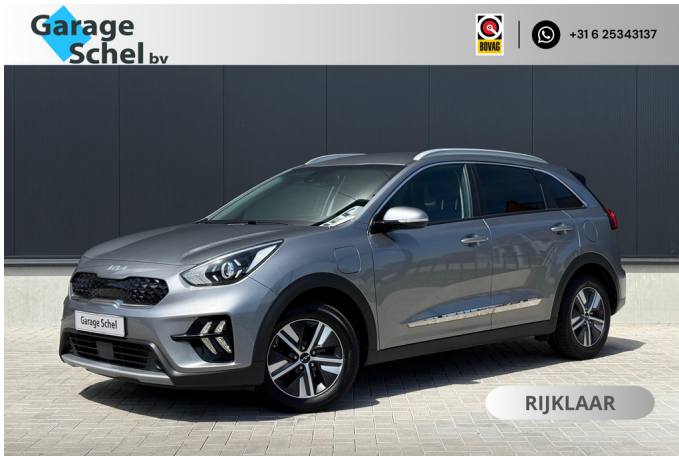

Foto's voertuig