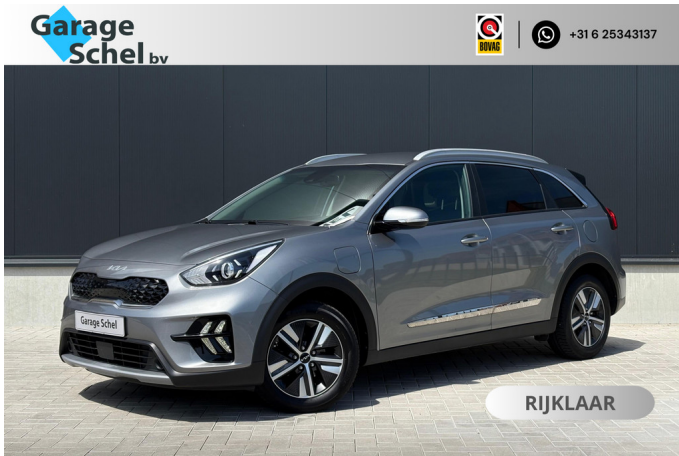

Kia Niro

1.6 GDi PHEV Dynamic Line 144pk - Stoel/Stuur verwarming - Camera - Carplay - ACC - Rijklaar

€ 23.950,-

2022

77.574 KM

Merk	Kia	Bouwjaar	-	Tellerstand	77.574 KM
Model	Niro	Kleur	zilver metallic	Vermogen	144 PK
Type	1.6 GDi PHEV Dynamic Line 144pk - Stoel/Stuur verwarming - Camera - Carplay - ACC - Rijklaar	Brandstof	-	Cilinderinhoud	1580 CC
Prijs	€ 23.950,-	Transmissie	Automaat	Gewicht:	1494 KG

Foto's voertuig

Exterieur

Infotainment

LED dagrijverlichting
Lichtmetalen velgen
Parkeersensor achter
Buitenspiegels elektrisch inklapbaar
Buitenspiegels elektrisch verstelbaar
Buitenspiegels in carrosseriekleur
Buitenspiegels verwarmbaar
Dakrails
Dimlichten automatisch
LED achterlichten
Parkeer assistent