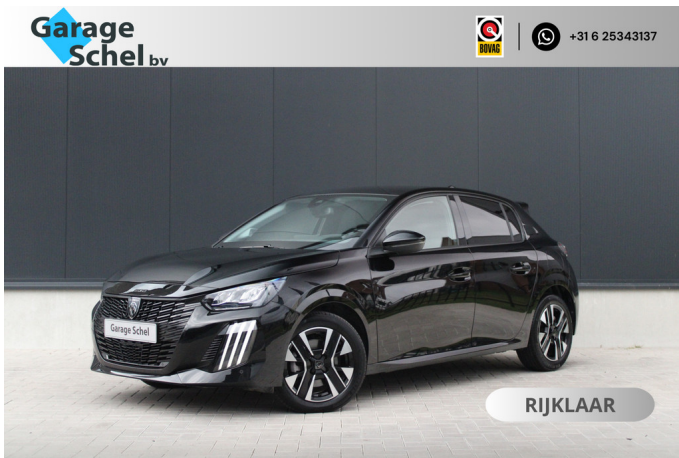

## Peugeot 208

1.2 Hybrid 100pk - Carplay - Parkeersensoren - DAB - Rijklaar

€ 21.950,-

2024

21.241 KM

<b>Merk</b>	Peugeot	<b>Bouwjaar</b>	-	<b>Tellerstand</b>	21.241 KM
<b>Model</b>	208	<b>Kleur</b>	Noir Perla Nera	<b>Vermogen</b>	101 PK
<b>Type</b>	1.2 Hybrid 100pk - Carplay - Parkeersensoren - DAB - Rijklaar	<b>Brandstof</b>	Benzine	<b>Cilinderinhoud</b>	1199 CC
<b>Prijs</b>	€ 21.950,-	<b>Transmissie</b>	Automaat	<b>Gewicht:</b>	1195 KG

# Foto's voertuig