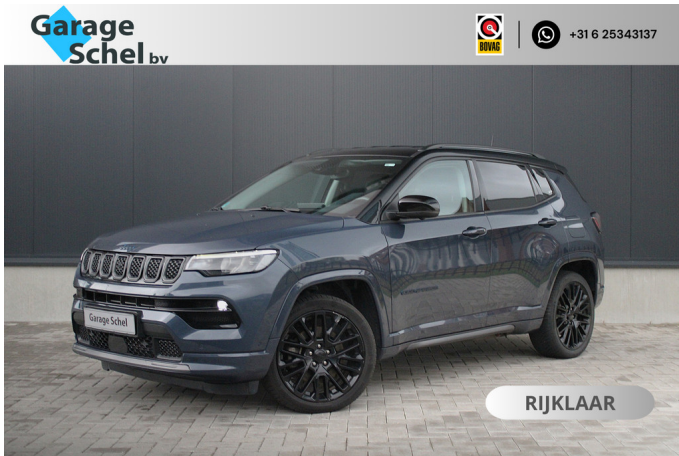

Jeep Compass

4xe 240 Plug-in Hybrid Electric S - Leder - ACC - 360 camera - Navi - Blind Spot - LED - Stoel-
stuurverwarming - Rijklaar

€ 24.950,-

2022

90.061 KM

| | | | | | |
|--------------|---|--------------------|------------|-----------------------|-----------|
| Merk | Jeep | Bouwjaar | - | Tellerstand | 90.061 KM |
| Model | Compass | Kleur | Blue Shade | Vermogen | 241 PK |
| Type | 4xe 240 Plug-in Hybrid Electric S - Leder - ACC - 360 camera - Navi - Blind Spot - LED - Stoel- stuurverwarming - Rijklaar | Brandstof | - | Cilinderinhoud | 1332 CC |
| | | Transmissie | Automaat | Gewicht: | 1835 KG |
| Prijs | € 24.950,- | | | | |

Foto's voertuig

Exterieur

Infotainment

LED koplampen
Parkeersensor achter
Parkeersensor voor
Buitenspiegels elektrisch inklapbaar
Buitenspiegels elektrisch verstelbaar
Buitenspiegels verwarmbaar
Dakrails
Dimlichten automatisch
Grootlichtassistent
LED achterlichten
Lichtmetalen velgen 19"
Verwarmde voorruit
Verwarmde voorruit

360 camera
Navigatiesysteem full map
keyless entry/start
Multimedia-voorbereiding
Radio

Interieur

Milieu

Cruise control adaptief met stop&go
Lederen bekleding
Voorstoelen verwarmd
Voorstoelen verwarmd
Achterbank in delen neerklapbaar
Armsteun achter
Armsteun voor
Bestuurdersstoel in hoogte verstelbaar
Binnenspiegel automatisch dimmend
Elektrische ramen achter
Elektrische ramen voor
Passagiersstoel in hoogte verstelbaar
Regensensor
Stuurbevestiging snelheidsafhankelijk
Stuur verstelbaar