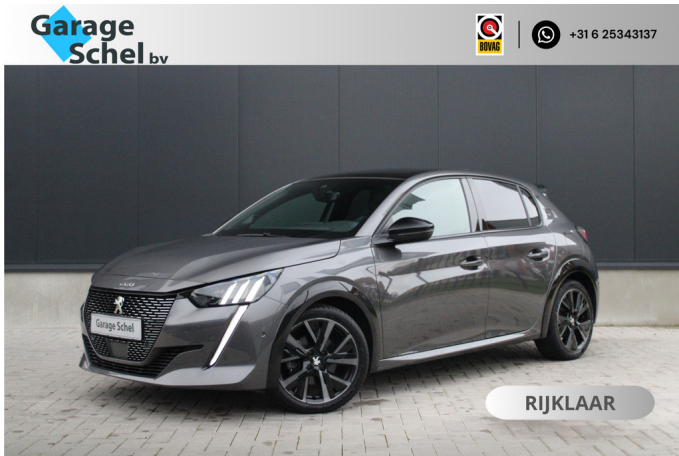

## Peugeot 208

1.2 PureTech GT 100pk - Panorama - Navi - Camera - Stoelverwarming - Rijklaar

€ 22.950,-

2023

29.620 KM

<b>Merk</b>	Peugeot	<b>Bouwjaar</b>	-	<b>Tellerstand</b>	29.620 KM
<b>Model</b>	208	<b>Kleur</b>	Gris Platinum	<b>Vermogen</b>	101 PK
<b>Type</b>	1.2 PureTech GT 100pk - Panorama - Navi - Camera - Stoelverwarming - Rijklaar	<b>Brandstof</b>	Benzine	<b>Cilinderinhoud</b>	1199 CC
		<b>Transmissie</b>	Automaat	<b>Gewicht:</b>	1065 KG
<b>Prijs</b>	€ 22.950,-				

# Foto's voertuig

## Exterieur

LED koplampen  
Metaalkleur  
Panoramadak  
Parkeersensor achter  
Parkeersensor voor  
Achterspoiler  
Buitenspiegels elektrisch inklapbaar  
Buitenspiegels elektrisch verstelbaar  
Buitenspiegels verwarmbaar  
Dimlichten automatisch  
Elektronische remkrachtverdeling  
Grootlichtassistent  
LED achterlichten  
LED dagrijverlichting  
Lichtmetalen velgen 17"