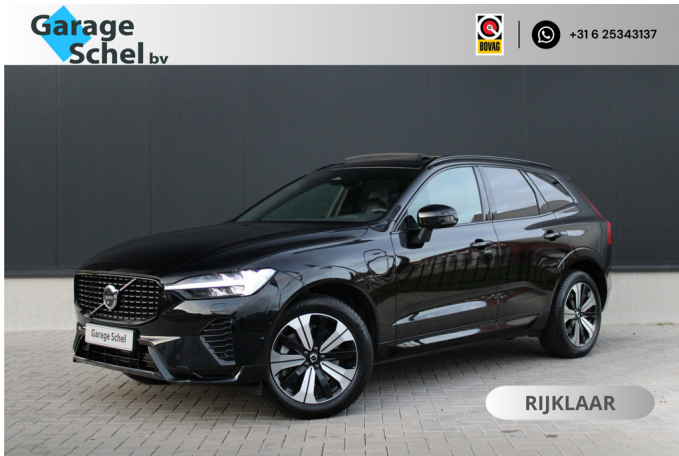

Volvo XC60

2.0 T6 Plug-in hybrid AWD Plus Dark - ACC - 360 Camera - Pano - H&K - Stoel/Stuurverwarming - Memory - BLIS - Keyless - Rijklaar

€ 52.950,-

2025

24.560 KM

Merk	Volvo	Bouwjaar	-	Tellerstand	24.560 KM
Model	XC60	Kleur	Onyx Black	Vermogen	398 PK
Type	2.0 T6 Plug-in hybrid AWD Plus Dark - ACC - 360 Camera - Pano - H&K - Stoel/Stuurverwarming - Memory - BLIS - Keyless - Rijklaar	Brandstof	-	Cilinderinhoud	1969 CC
		Transmissie	Automaat	Gewicht:	2063 KG
Prijs	€ 52.950,-				

Foto's voertuig

Exterieur

Infotainment

Elektrisch glazen panorama-dak
Keyless entry
Metaalkleur
Achtterruitverwarming
Buitenspiegel(s) automatisch dimmend
Buitenspiegels elektrisch inklapbaar
Buitenspiegels elektrisch verstel- en verwarmbaar
Dakrails
Dimlichten automatisch
Elektronische remkrachtverdeling
Grootlichtassistent
Koplampen adaptief
LED achterlichten
LED dagrijverlichting
LED koplampen
Lichtmetalen velgen 18"
Parkeersensor achter
Parkeersensor voor