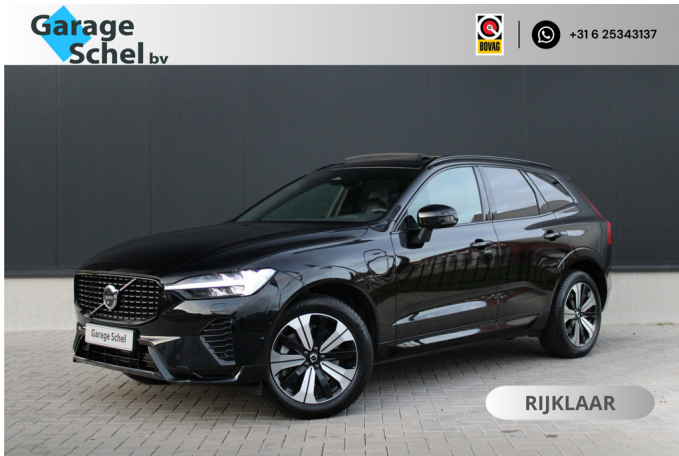

## Volvo XC60

2.0 T6 Plug-in hybrid AWD Plus Dark - 360 Camera - Pano - H&K - Stoel/Stuurverwarming - Memory - BLIS - Keyless - Rijklaar

€ 52.950,-

2024

22.704 KM

<b>Merk</b>	Volvo	<b>Bouwjaar</b>	-	<b>Tellerstand</b>	22.704 KM
<b>Model</b>	XC60	<b>Kleur</b>	Onyx Black	<b>Vermogen</b>	398 PK
<b>Type</b>	2.0 T6 Plug-in hybrid AWD Plus Dark - 360 Camera - Pano - H&K - Stoel/Stuurverwarming - Memory - BLIS - Keyless - Rijklaar	<b>Brandstof</b>	-	<b>Cilinderinhoud</b>	1969 CC
		<b>Transmissie</b>	Automaat	<b>Gewicht:</b>	2063 KG
<b>Prijs</b>	€ 52.950,-				

# Foto's voertuig