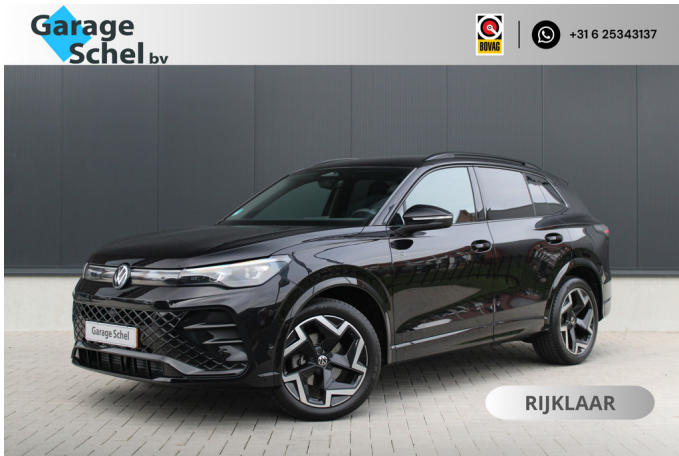

Volkswagen Tiguan

1.5 eTSI R-Line Edition - IQ Light - Stoel/Stuurverwarming - Wegklapbare Trekhaak - Massage Stoel - Keyless
- Dodehoek - Rijklaar

€ 43.950,-

2024

19.323 KM

Merk	Volkswagen	Bouwjaar	-	Tellerstand	19.323 KM
Model	Tiguan	Kleur	Deep Black Pearl	Vermogen	150 PK
Type	1.5 eTSI R-Line Edition - IQ Light - Stoel/Stuurverwarming - Wegklapbare Trekhaak - Massage Stoel - Keyless - Dodehoek - Rijklaar	Brandstof	Benzine	Cilinderinhoud	1498 CC
		Transmissie	Automaat	Gewicht:	1516 KG
Prijs	€ 43.950,-				

Foto's voertuig

Exterieur

LED koplampen adaptief
Metaalkleur
Metaalkleur parelmoer
R-Line Exterieur
Trekhaak elektrisch uitklapbaar
Trekhaak elektrisch uitklapbaar
Buitenspiegels elektrisch inklapbaar
Buitenspiegels elektrisch verstelbaar
Buitenspiegels in carrosseriekleur
Buitenspiegels met verlichting
Buitenspiegels verwarmbaar
Chroom delen exterieur
Dakrails
Dimlichten automatisch
Elektrisch glazen panorama-dak
Elektronisch Sper Differentieel
Geluid- en warmtewerend glas
Grootlichtassistent
Keyless entry
LED achterlichten
Lichtmetalen velgen multi-spaaks 19"
mistlampen voor
Parkeer assistent
Parkeersensor achter
Parkeersensor voor