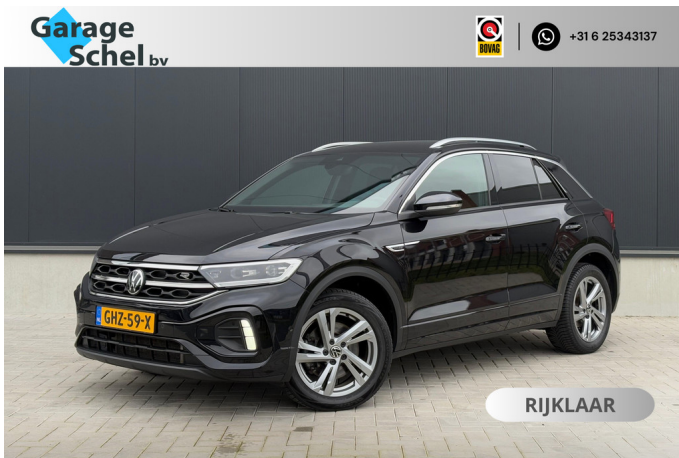

Volkswagen T-Roc

2.0 TSI 4Motion 190pk - 2x R-line - IQ Matrix LED - Trekhaak - Virtual cockpit - Navigatie - Camera - Rijklaar

€ 34.950,-

2022

76.921 KM

Merk	Volkswagen	Bouwjaar	-	Tellerstand	76.921 KM
Model	T-Roc	Kleur	Deep Black Pearl	Vermogen	190 PK
Type	2.0 TSI 4Motion 190pk - 2x R-line - IQ Matrix LED - Trekhaak - Virtual cockpit - Navigatie - Camera - Rijklaar	Brandstof	Benzine	Cilinderinhoud	1984 CC
		Transmissie	Automaat	Gewicht:	1440 KG
Prijs	€ 34.950,-				

Foto's voertuig

Exterieur

Infotainment

LED achterlichten
Metaalkleur
R-Line Exterieur
Trekhaak afneembaar
Buitenspiegels elektrisch inklapbaar
Buitenspiegels elektrisch verstel- en verwarmbaar
Chroom delen exterieur
Dakrails
Dimlichten automatisch
Elektronisch Sper Differentieel
Grootlichtassistent
Koplampen adaptief
Lichtmetalen velgen 17"
Parkeer assistent
Parkeersensor achter
Parkeersensor voor
R-Design exterieur