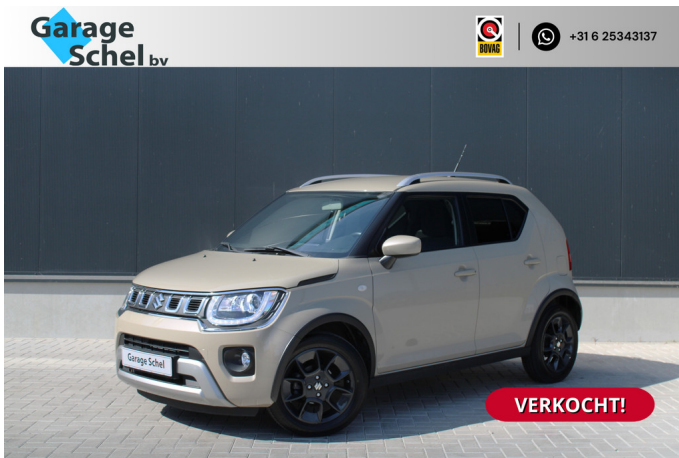

## Suzuki Ignis

1.2 Smart Hybrid Allgrip 83pk - Airco - Navi - Camera - Stoelverwarming - Rijklaar

€ 14.950,-

2021

33.967 KM

<b>Merk</b>	Suzuki	<b>Bouwjaar</b>	-	<b>Tellerstand</b>	33.967 KM
<b>Model</b>	Ignis	<b>Kleur</b>	bruin basis	<b>Vermogen</b>	83 PK
<b>Type</b>	1.2 Smart Hybrid Allgrip 83pk - Airco - Navi - Camera - Stoelverwarming - Rijklaar	<b>Brandstof</b>	Benzine	<b>Cilinderinhoud</b>	1197 CC
		<b>Transmissie</b>	Handgeschakeld	<b>Gewicht:</b>	885 KG
<b>Prijs</b>	€ 14.950,-				

# Foto's voertuig