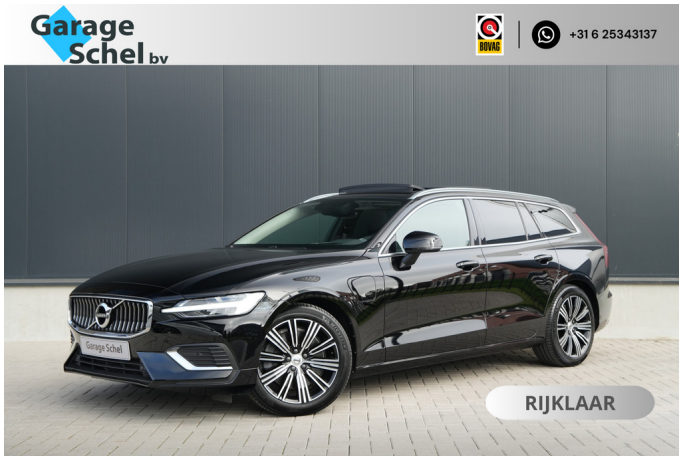

Volvo V60

2.0 T6 Recharge AWD Inscription Expression - Pano - HUD - Keyless - Memory - H&K - Rijklaar

€ 33.950,-

2021

59.210 KM

Merk	Volvo	Bouwjaar	-	Tellerstand	59.210 KM
Model	V60	Kleur	Black Solid	Vermogen	0 PK
Type	2.0 T6 Recharge AWD Inscription Expression - Pano - HUD - Keyless - Memory - H&K - Rijklaar	Brandstof	-	Cilinderinhoud	1969 CC
Prijs	€ 33.950,-	Transmissie	Automaat	Gewicht:	1964 KG

Foto's voertuig

Exterieur

Infotainment

Elektrisch glazen panorama-dak
Keyless entry
LED koplampen
Achtterruitverwarming
Adaptief demping systeem
Buitenspiegel(s) automatisch dimmend
Buitenspiegels elektrisch inklapbaar
Buitenspiegels elektrisch verstel- en verwarmbaar
Chroom delen exterieur
Dakrails
Dimlichten automatisch
Elektronische remkrachtverdeling
Grootlichtassistent
LED achterlichten
LED dagrijverlichting
Lichtmetalen velgen multi-spaaks 18"
Parkeersensor achter

Head-up display
Navigatiesysteem full map + hard disk
Audio installatie
Multimedia-voorbereiding
Spraakbediening

Interieur

Milieu

Elektrisch verstelb. bestuurdersstoel met geheugen
Harman Kardon
Voorstoelen verwarmd
Achterbank in delen neerklapbaar
Armsteun achter
Armsteun voor
Bagage-scheidingsnet
Bagagedek
Bestuurdersstoel in hoogte verstelbaar
Binnenspiegel automatisch dimmend
Boordcomputer
Elektrische ramen achter
Elektrische ramen voor
Houtafwerking interieur
Keyless start
Lederen versnellingspook
Passagiersstoel in hoogte verstelbaar
Regensensor