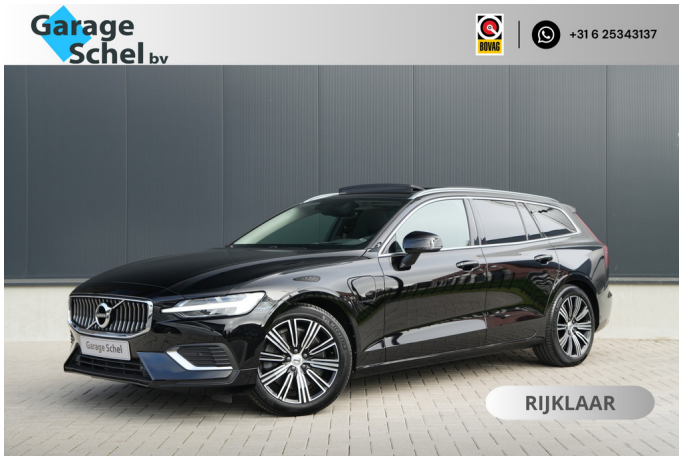

Foto's voertuig