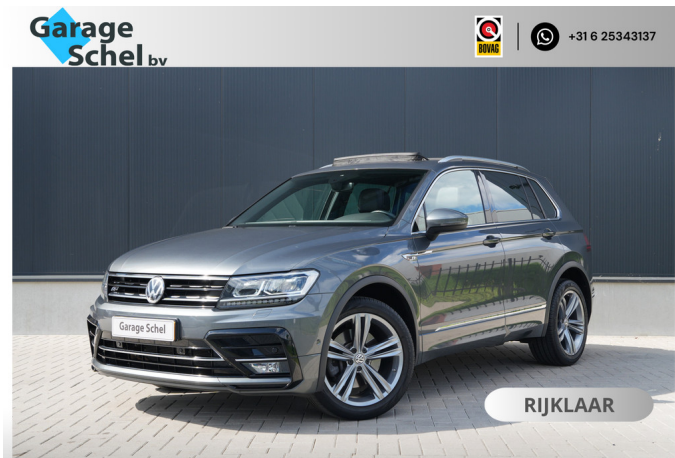

Volkswagen Tiguan

2.0 TSI 4Motion R-Line - Pano - Trekhaak - Navi - Camera - Stoelverwarming - Rijklaar

€ 27.950,-

2020

174.974 KM

Merk	Volkswagen	Bouwjaar	-	Tellerstand	174.974 KM
Model	Tiguan	Kleur	Indium Grey	Vermogen	190 PK
Type	2.0 TSI 4Motion R-Line - Pano - Trekhaak - Navi - Camera - Stoelverwarming - Rijklaar	Brandstof	Benzine	Cilinderinhoud	1984 CC
		Transmissie	Automaat	Gewicht:	1580 KG
Prijs	€ 27.950,-				

Foto's voertuig

Exterieur

Infotainment

Buitenspiegels elektrisch inklapbaar
Elektrisch glazen panorama-dak
LED koplampen
Lichtmetalen velgen 19"
Metaalkleur
R-Line Exterieur
Buitenspiegels elektrisch verstel- en verwarmbaar
Dakrails
Dakspoiler
Elektrisch bedienbare achterklep
Elektronisch Sper Differentieel
Grootlichtassistent
LED achterlichten
LED dagrijverlichting
mistlampen voor adaptief
Parkeersensor voor en achter
Warmtewerende voorruit