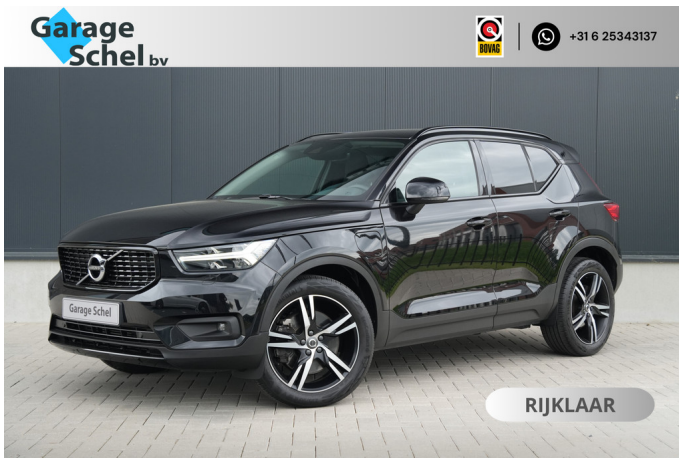

Volvo XC40

1.5 T5 Recharge R-Design Expression - Winterpakket - 19" LM velgen - Trekhaak - Camera - Navigatie - Rijklaar

€ 30.950,-

2021

75.959 KM

Merk	Volvo	Bouwjaar	-	Tellerstand	75.959 KM
Model	XC40	Kleur	Onyx Black	Vermogen	262 PK
Type	1.5 T5 Recharge R-Design Expression - Winterpakket - 19" LM velgen - Trekhaak - Camera - Navigatie - Rijklaar	Brandstof	-	Cilinderinhoud	1477 CC
		Transmissie	Automaat	Gewicht:	1771 KG
Prijs	€ 30.950,-				

Foto's voertuig

Exterieur

Infotainment

Elektrisch bedienbare achterklep
LED koplampen
Lichtmetalen velgen 19"
Metaalkleur
Parkeersensor voor
R-Design exterieur
Trekhaak uitklapbaar
Buitenspiegels elektrisch verstel- en verwarmbaar
Dakrails
Dimlichten automatisch
Elektronische remkrachtverdeling
File assistent
Grootlichtassistent
LED achterlichten
LED dagrijverlichting
Parkeersensor achter
Sportonderstel