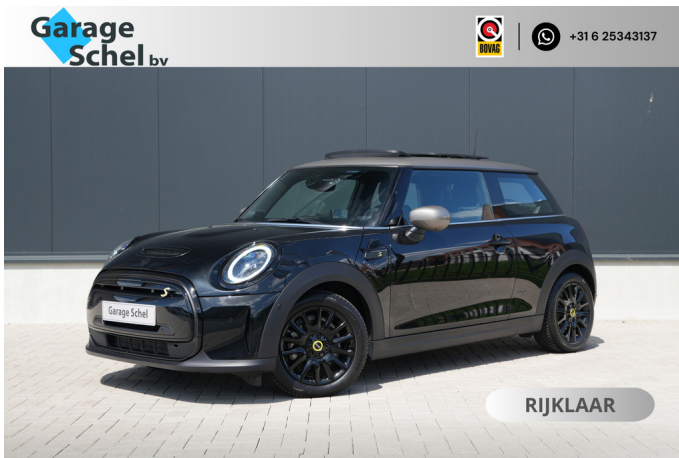

MINI Mini Electric

MINI Yours 33 kWh - Pano - Stoelverwarming - Camera - Keyless - LED - H&K - Rijklaar

€ 24.950,-

2023

14.249 KM

Merk	MINI	Bouwjaar	-	Tellerstand	14.249 KM
Model	Mini Electric	Kleur	Midnight Black	Vermogen	184 PK
Type	MINI Yours 33 kWh - Pano - Stoelverwarming - Camera - Keyless - LED - H&K - Rijklaar	Brandstof	Elektrisch	Cilinderinhoud	-
Prijs	€ 24.950,-	Transmissie	Automaat	Gewicht:	1340 KG

Foto's voertuig

Exterieur

Elektrisch schuif-/kanteldak
Keyless entry
LED koplampen
Buitenspiegels elektrisch inklapbaar
Buitenspiegels elektrisch verstelbaar
Buitenspiegels verwarmbaar
Dakspoiler
Dimlichten automatisch
Elektronische remkrachtverdeling
Grootlichtassistent
Kleur zwart
LED achterlichten
Lichtmetalen velgen 17"
Parkeersensor achter

Infotainment

Audio installatie premium
Head-up display
Multimedia-voorbereiding
Navigatiesysteem full map

Interieur

Harman Kardon
Voorstoelen verwarmd
Achterbank in delen neerklapbaar
Armsteun voor
Bestuurdersstoel in hoogte verstelbaar
Binnenspiegel automatisch dimmend
Boordcomputer
Buitentemperatuurmeter
Comfortstoel(en)
Cruise control
Elektrische ramen voor
Hemelbekleding zwart
Keyless start
Lederen bekleding
Lederen stuurwiel
Passagiersstoel in hoogte verstelbaar
Regensensor
Sportstuur
Stuurbekrachtiging
Stuur verstelbaar